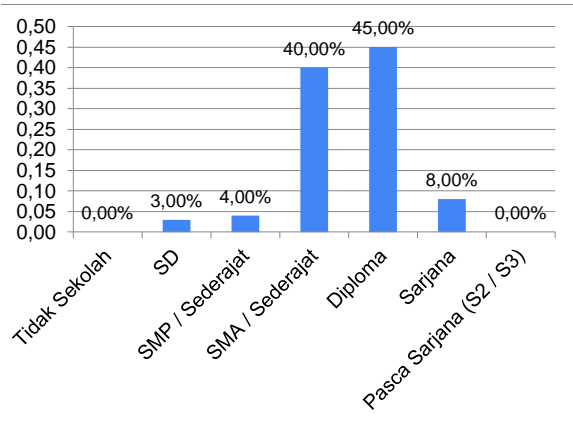

# HASIL SURVEY KEPUASAN MASYARAKAT KANTOR KECAMATAN BARRU

PERIODE : SEMESTER 1 TAHUN 2023

UMUR RESPONDEN

JENIS KELAMIN

PENDIDIKAN TERAKHIR

PEKERJAAN RESPONDEN

## DATA TANGGAPAN RESPONDEN PER UNSUR

## NILAI SKM

81,97

KATEGORI : Baik