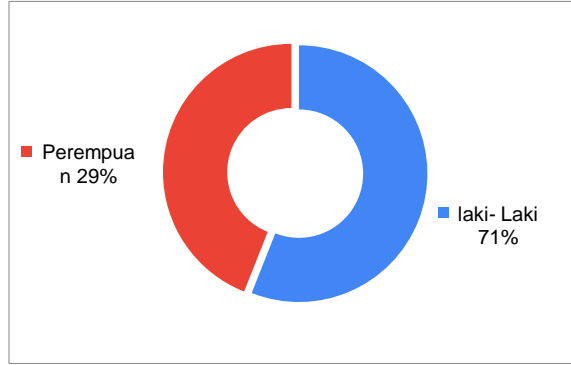

# HASIL SURVEY KEPUASAN MASYARAKAT KANTOR KECAMATAN BARRU

PERIODE : SEMESTER 1 TAHUN 2023

UMUR RESPONDEN

JENIS KELAMIN

PENDIDIKAN TERAKHIR

PEKERJAAN RESPONDEN

## DATA TANGGAPAN RESPONDEN PER UNSUR