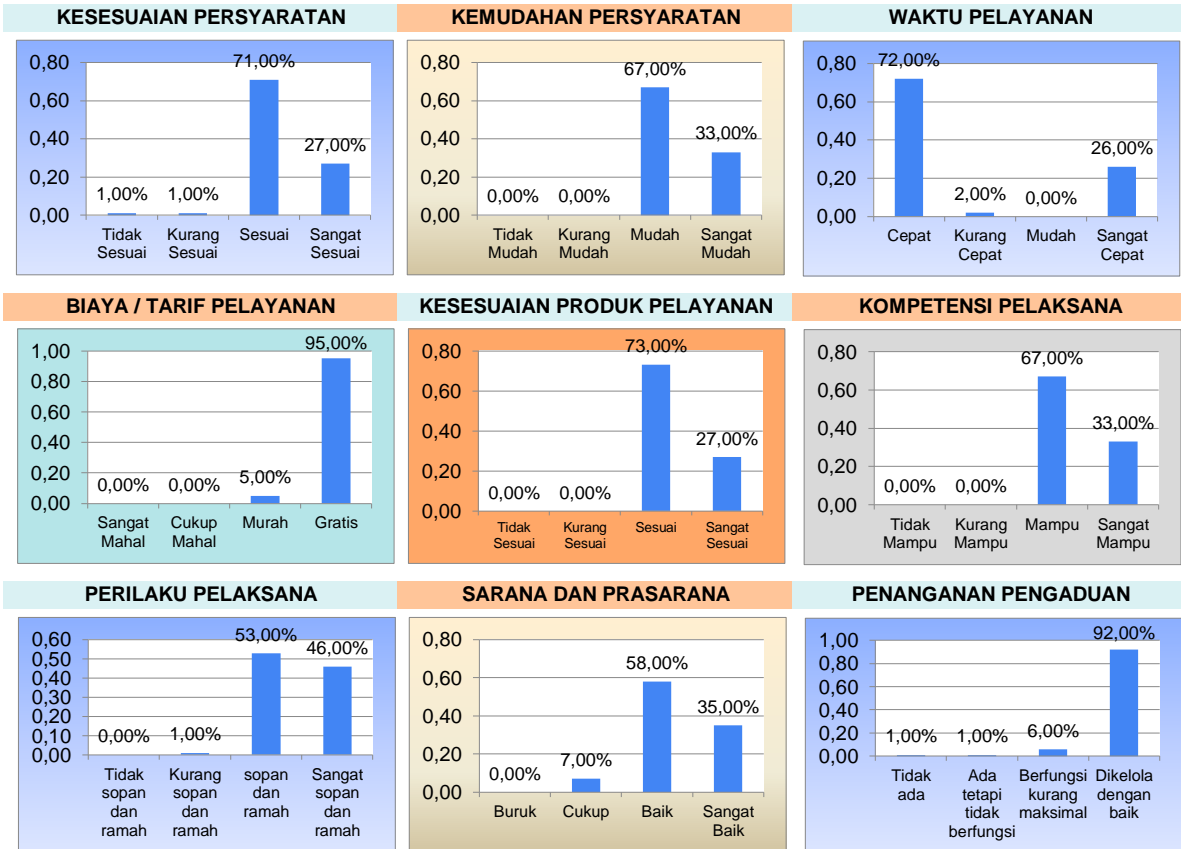

# HASIL SURVEY KEPUASAN MASYARAKAT KANTOR KECAMATAN BARRU

PERIODE : SEMESTER 1 TAHUN 2023

UMUR RESPONDEN

JENIS KELAMIN

PENDIDIKAN TERAKHIR

PEKERJAAN RESPONDEN

## DATA TANGGAPAN RESPONDEN PER UNSUR

## NILAI SKM

81,97

KATEGORI : Baik