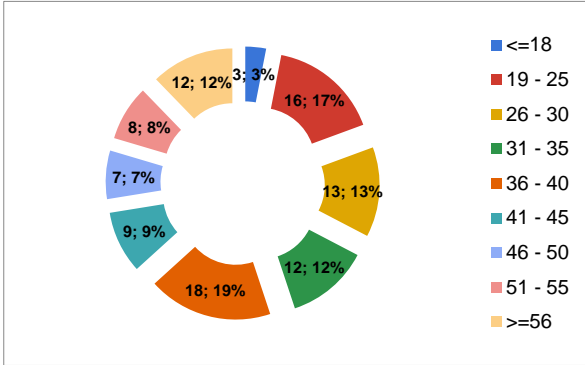

# HASIL SURVEY KEPUASAN MASYARAKAT KANTOR KECAMATAN BARRU

PERIODE : SEMESTER 1 TAHUN 2023

UMUR RESPONDEN

JENIS KELAMIN

PENDIDIKAN TERAKHIR

PEKERJAAN RESPONDEN

## DATA TANGGAPAN RESPONDEN PER UNSUR