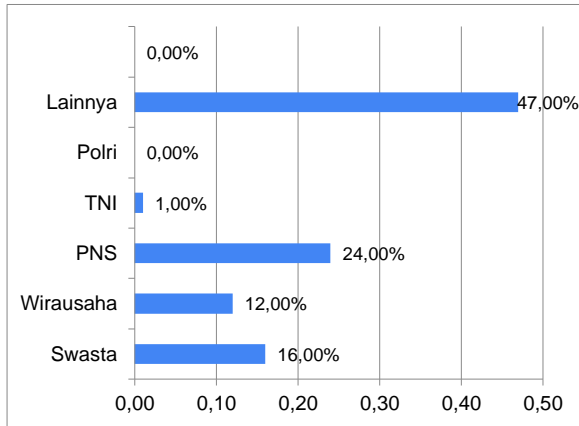

# HASIL SURVEY KEPUASAN MASYARAKAT KANTOR KECAMATAN BARRU

PERIODE : SEMESTER 1 TAHUN 2023

UMUR RESPONDEN

JENIS KELAMIN

PENDIDIKAN TERAKHIR

PEKERJAAN RESPONDEN

## DATA TANGGAPAN RESPONDEN PER UNSUR

## NILAI SKM

81,97

KATEGORI : Baik